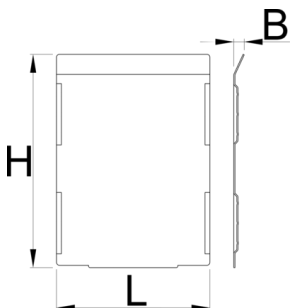

Sada oddeľovačov pre 991HD veľkú zásuvku, 5 ks

991.22HDS

Profiles

L

B

H

628272

100.5

7

139

450

* Obrázky sú symbolické. Všetky rozmery sú v mm, hmotnosť je v g. Všetky udané rozmery sa môžu líšiť v rámci tolerancie.

Usage (pictures)