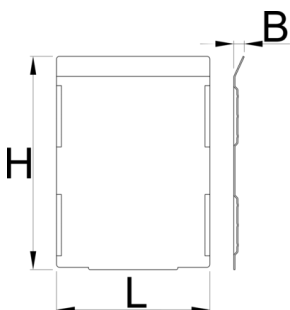

Sada oddeľovačov pre 991HD veľkú zásuvku, 5 ks

991.22HDS

Profiles

L

B

H

628272

100.5

7

139

450

* Obrázky sú symbolické. Všetky rozmery sú v mm, hmotnosť je v g. Všetky udané rozmery sa môžu líšiť v rámci tolerancie.

Usage (pictures)