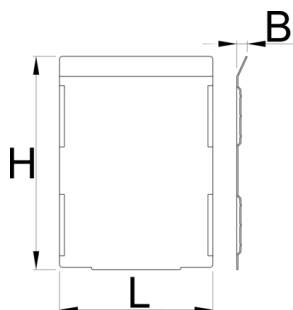

# Набор разделителей для большого ящика 991HD, 5 штук

991.22HDS

Профили

---

L

B

H

628272

100.5

7

139

450

\* Изображения продуктов носят демонстрационный характер. Все размеры указаны в миллиметрах, вес в граммах.