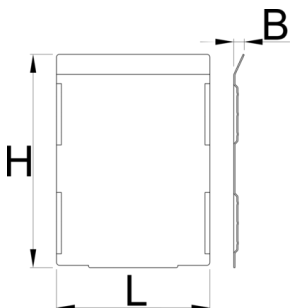

Set of dividers for 991HD big drawer, 5 pieces

991.22HDS

Profile

L

B

H

628272

100.5

7

139

450

* Imaginea produsului este simbolica.Toate dimensiunile sunt exprimate în mm,greutatea în grame.

0 (pictures)