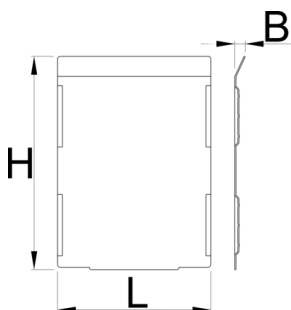

Zestaw przegródek do 991HD, duża szuflada, 5 szt

991.22HDS

Profile

L

B

H

628272

100.5

7

139

450

* Przedstawiony wygląd produktu jest orientacyjny. Wszystkie wymiary są w mm, podana waga w gramach

Użycie (Obrazy)