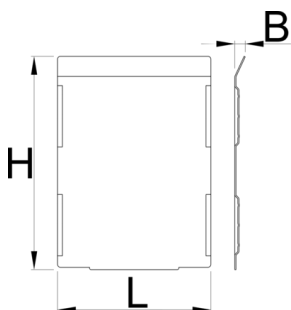

# Serie di divisori per cassetto grande 991HD, 5 pezzi

991.22HDS

Profili

---

L

B

H

628272

100.5

7

139

450

\* Le immagini dei prodotti sono puramente simboliche. Tutte le dimensioni sono in mm, peso in grammi.