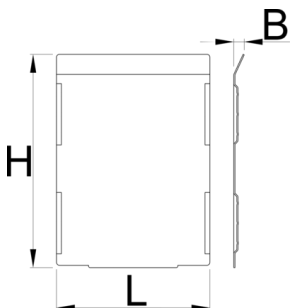

Σετ διαχωριστικών για μεγάλο συρτάρι του 991HD, 5 τεμ

991.22HDS

Προφίλ

L

B

H

628272

100.5

7

139

450

* Οι εικόνες των προϊόντων είναι συμβολικές. Όλες οι διαστάσεις είναι σε mm, το βάρος είναι σε γραμμάρια. Όλες οι αναφερόμενες διαστάσεις μπορεί να διαφέρουν σε ανοχές.

Χρήση (εικόνες)