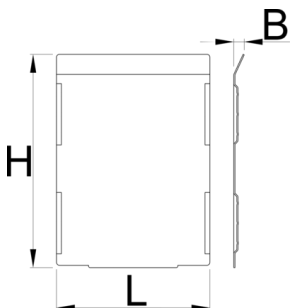

# Satz Querteiler, Höhe 198 mm Schublade 991HD, 5 Stück

991.22HDS

Profile

---

L

B

H

628272

100.5

7

139

450

\* Bilder von Produkten sind Symbolfotos. Abmessungen sind in mm, Gewichte in Gramm.

## Verwendung (Bilder)