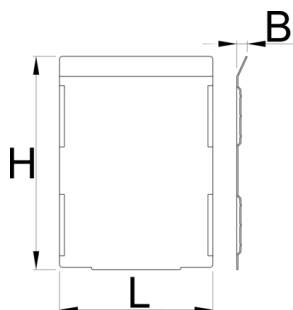

Sada rozdělovačů pro 991 HD vysokou zásuvku, 5 kusů

991.22HDS

Profily

L

B

H

628272

100.5

7

139

450

* Obrázky produktů jsou symbolické. Všechny rozměry jsou v mm a hmotnost v gramech. Všechny uvedené rozměry se mohou lišit v toleranci.

Používání (obrázky)