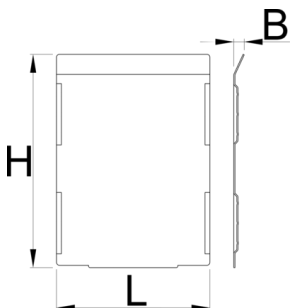

Set of dividers for 991HD big drawer, 5 pieces

991.22HDS

Profili

L

B

H

628272

100.5

7

139

450

* Slike proizvoda su simbolične. Sve dimenzije su u mm, masa je u g.

Upotreba (pictures)