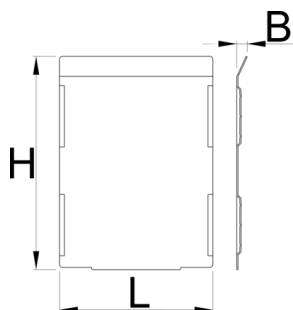

Комплект разделители за голямо чекмедже 991HD, 5 броя

991.22HDS

Профили

L

B

H

628272

100.5

7

139

450

* Снимките на продуктите са символични. Всички размери са в мм., теглото е в грамове .

Употреба (снимки)