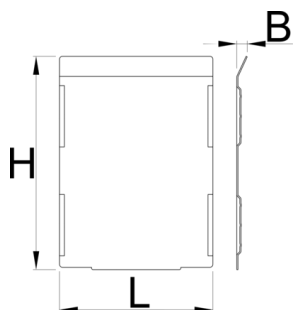

# Комплект разделители за голямо чекмедже 991HD, 5 броя

991.22HDS

## Профили

---

L

B

H

628272

100.5

7

139

450

\* Снимките на продуктите са символични. Всички размери са в мм., теглото е в грамове .