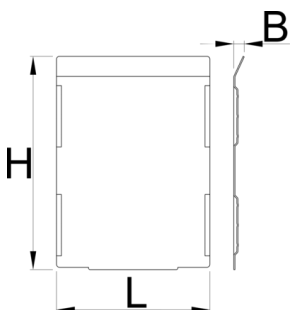

Set tussenschotten voor 991HD grote lade, 5 stuks

991.22HDS

Profielen

L

B

H

628272

100.5

7

139

450

* Afbeeldingen van producten zijn symbolisch. Alle afmetingen zijn in mm, en het gewicht in grammen. Alle vermelde afmetingen kunnen variëren in tolerantie.

Gebruik (Afbeeldingen)