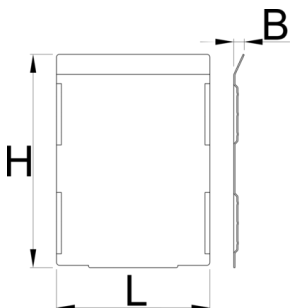

Satz Querteiler, Höhe 198 mm Schublade 991HD, 5 Stück

991.22HDS

Profile

L

B

H

628272

100.5

7

139

450

* Bilder von Produkten sind Symbolfotos. Abmessungen sind in mm, Gewichte in Gramm.

Verwendung (Bilder)