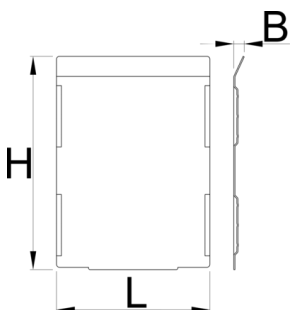

Satz Querteiler, Höhe 198 mm Schublade 991HD, 5 Stück

991.22HDS

Profile

L

B

H

628272

100.5

7

139

450

* Bilder von Produkten sind Symbolfotos. Abmessungen sind in mm, Gewichte in Gramm.

Verwendung (Bilder)