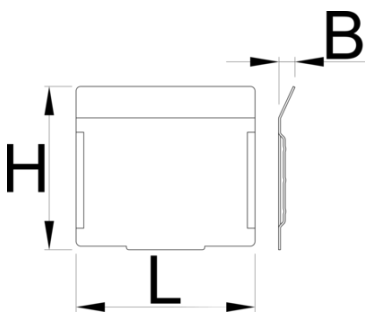

Set of dividers for 991HD small drawer, 5 pieces

991.11HDS

Profiles

628267

L

74.7

B

7

H

68

162

* Ürünlerin resimleri semboliktir. Bütün boyutlar mm ve ağırlık gram cinsindedir.

Usage (pictures)