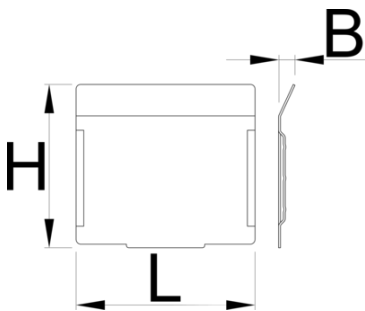

# Set of dividers for 991HD small drawer, 5 pieces

991.11HDS

## Profiles

628267

L

74.7

B

7

H

68

162

\* Ürünlerin resimleri semboliktir. Bütün boyutlar mm ve ağırlık gram cinsindedir.

Usage (pictures)