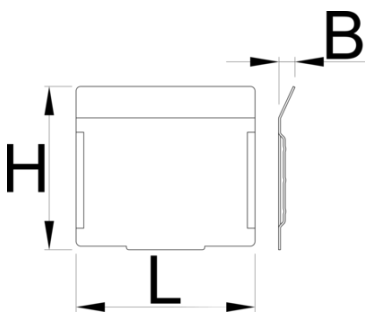

# Set of dividers for 991HD small drawer, 5 pieces

991.11HDS

## Profiles

628267

L

74.7

B

7

H

68

162

\* Ürünlerin resimleri semboliktir. Bütün boyutlar mm ve ağırlık gram cinsindedir.

Usage (pictures)