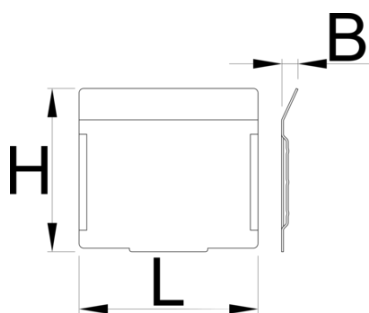

# Sada oddeľovačov pre 991HD malú zásuvku, 5 ks

991.11HDS

## Profiles

628267

L

74.7

B

7

H

68

162

\* Obrázky sú symbolické. Všetky rozmery sú v mm, hmotnosť je v g. Všetky udané rozmery sa môžu líšiť v rámci tolerancie.