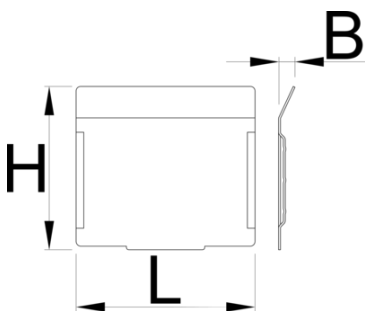

Set of dividers for 991HD small drawer, 5 pieces

991.11HDS

Profile

628267

L

74.7

B

7

H

68

162

* Imaginea produsului este simbolica.Toate dimensiunile sunt exprimate în mm,greutatea în grame.

0 (pictures)