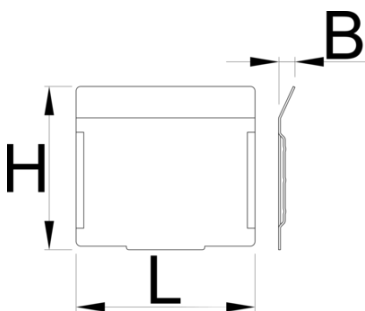

# Set of dividers for 991HD small drawer, 5 pieces

991.11HDS

## Profile

628267

L

74.7

B

7

H

68

162

\* Imaginea produsului este simbolica.Toate dimensiunile sunt exprimate în mm,greutatea în grame.

0 (pictures)