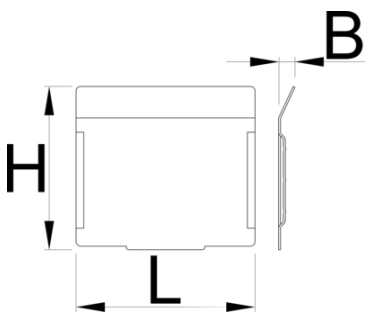

Set of dividers for 991HD small drawer, 5 pieces

991.11HDS

Profile

628267

L

74.7

B

7

H

68

162

* Imaginea produsului este simbolica.Toate dimensiunile sunt exprimate în mm,greutatea în grame.

0 (pictures)