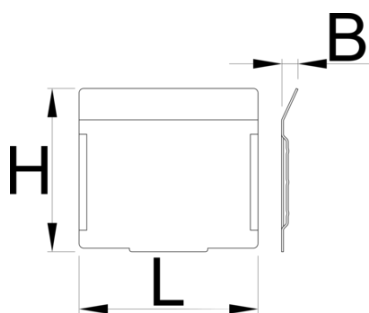

Zestaw przegródek do 991HD, mała szuflada, 5 szt

991.11HDS

Profile

628267

L

74.7

B

7

H

68

162

* Przedstawiony wygląd produktu jest orientacyjny. Wszystkie wymiary są w mm, podana waga w gramach

Użycie (Obrazy)