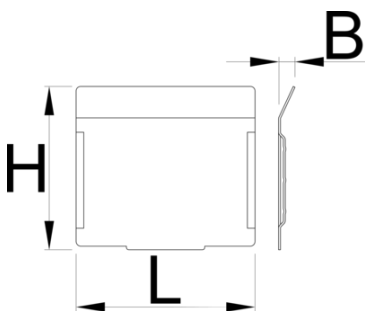

Verdeelschotjes - 5 stuks voor lage lade 991HD

991.11HDS

Profielen

628267

L

74.7

B

7

H

68

162

* Afbeeldingen van producten zijn symbolisch. Alle afmetingen zijn in mm en gewicht in gram. Alle vermelde afmetingen kunnen variëren in tolerantie.

Gebruik (Afbeeldingen)