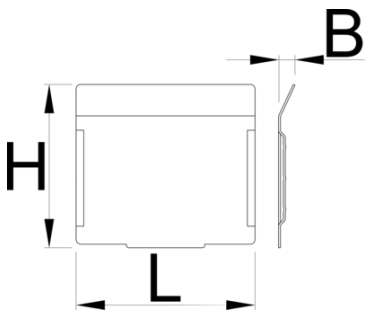

Verdeelschotjes - 5 stuks voor lage lade 991HD

991.11HDS

Profielen

628267

L

74.7

B

7

H

68

162

* Afbeeldingen van producten zijn symbolisch. Alle afmetingen zijn in mm en gewicht in gram. Alle vermelde afmetingen kunnen variëren in tolerantie.

Gebruik (Afbeeldingen)