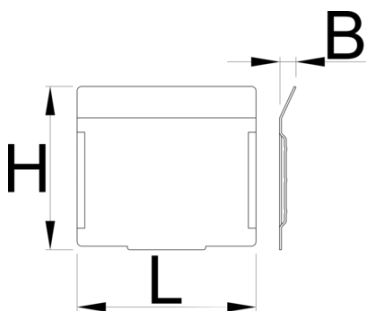

Elválasztó-készlet 991HD kis méretű fiókhoz, 5 darab

991.11HDS

Profilok

628267

L

74.7

B

7

H

68

162

* A termékeképek illusztrációk. Minden feltüntetett méret milliméterben, a tömegek grammban. Az összes feltüntetett méret eltérhet a toleranciának megfelelően.

Használat (pictures)