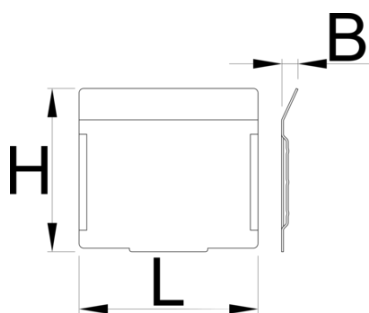

Elválasztó-készlet 991HD kis méretű fiókhoz, 5 darab

991.11HDS

Profilok

628267

L

74.7

B

7

H

68

162

* A termékeképek illusztrációk. Minden feltüntetett méret milliméterben, a tömegek grammban. Az összes feltüntetett méret eltérhet a toleranciának megfelelően.

Használat (pictures)