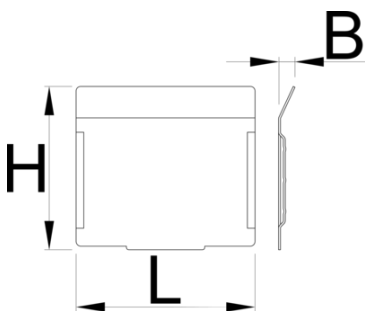

# Σετ διαχωριστικών για μικρό συρτάρι του 991HD, 5 τεμ

991.11HDS

## Προφίλ

628267

L

74.7

B

7

H

68

162

\* Οι εικόνες των προϊόντων είναι συμβολικές. Όλες οι διαστάσεις είναι σε mm, το βάρος είναι σε γραμμάρια. Όλες οι αναφερόμενες διαστάσεις μπορεί να διαφέρουν σε ανοχές.