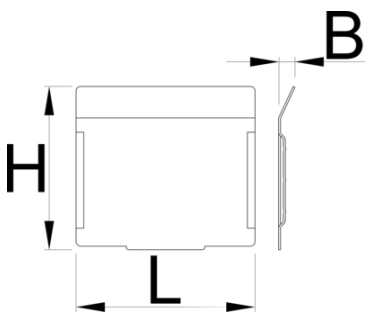

# Σετ διαχωριστικών για μικρό συρτάρι του 991HD, 5 τεμ

991.11HDS

## Προφίλ

628267

L

74.7

B

7

H

68

162

\* Οι εικόνες των προϊόντων είναι συμβολικές. Όλες οι διαστάσεις είναι σε mm, το βάρος είναι σε γραμμάρια. Όλες οι αναφερόμενες διαστάσεις μπορεί να διαφέρουν σε ανοχές.