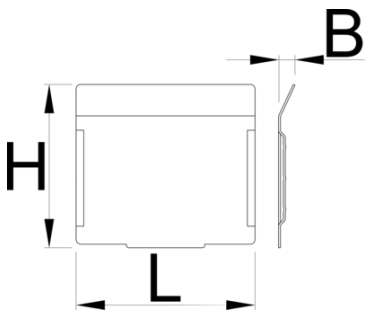

# Σετ διαχωριστικών για μικρό συρτάρι του 991HD, 5 τεμ

991.11HDS

## Προφίλ

628267

L

74.7

B

7

H

68

162

\* Οι εικόνες των προϊόντων είναι συμβολικές. Όλες οι διαστάσεις είναι σε mm, το βάρος είναι σε γραμμάρια. Όλες οι αναφερόμενες διαστάσεις μπορεί να διαφέρουν σε ανοχές.