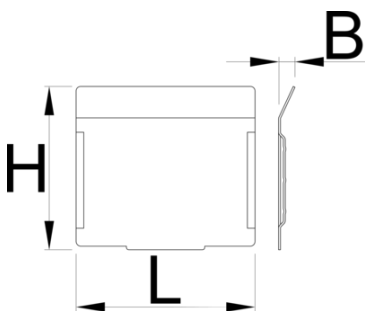

# Satz Querteiler, Höhe 72 mm Schublade 991HD, 5 Stück

991.11HDS

## Profile

628267

L

74.7

B

7

H

68

162

\* Bilder von Produkten sind Symbolfotos. Abmessungen sind in mm, Gewichte in Gramm.