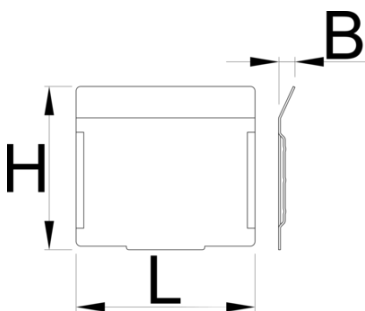

Satz Querteiler, Höhe 72 mm Schublade 991HD, 5 Stück

991.11HDS

Profile

628267

L

74.7

B

7

H

68

162

* Bilder von Produkten sind Symbolfotos. Abmessungen sind in mm, Gewichte in Gramm.

Verwendung (Bilder)