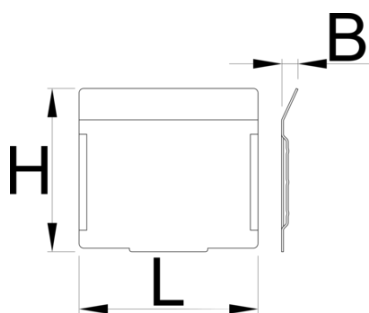

# Sada rozdělovačů pro nízkou zásuvku 991HD, 5 ks

991.11HDS

## Profily

628267

L

74.7

B

7

H

68

162

\* Obrázky produktů jsou symbolické. Všechny rozměry jsou v mm a hmotnost v gramech. Všechny uvedené rozměry se mohou lišit v toleranci.