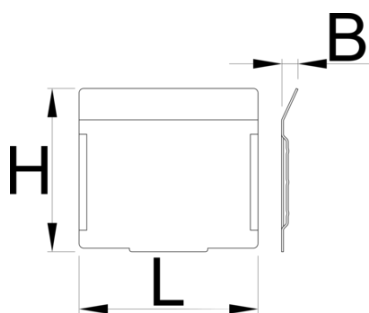

Sada rozdělovačů pro nízkou zásuvku 991HD, 5 ks

991.11HDS

Profily

628267

L

74.7

B

7

H

68

162

* Obrázky produktů jsou symbolické. Všechny rozměry jsou v mm a hmotnost v gramech. Všechny uvedené rozměry se mohou lišit v toleranci.

Používání (obrázky)