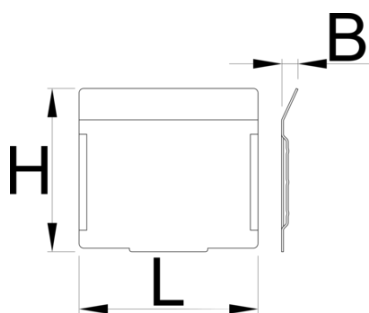

# Set of dividers for 991HD small drawer, 5 pieces

991.11HDS

## Profili

628267

L

74.7

B

7

H

68

162

\* Slike proizvoda su simbolične. Sve dimenzije su u mm, masa je u g.

Upotreba (pictures)