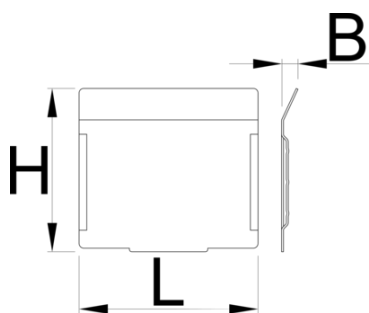

# Set of dividers for 991HD small drawer, 5 pieces

991.11HDS

## Profili

628267

L

74.7

B

7

H

68

162

\* Slike proizvoda su simbolične. Sve dimenzije su u mm, masa je u g.