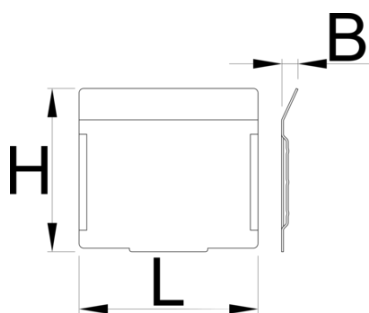

Комплект разделители за малко чекмедже 991HD, 5 броя

991.11HDS

Профили

628267

L

74.7

B

7

H

68

162

* Снимките на продуктите са символични. Всички размери са в мм., теглото е в грамаве .

Употреба (снимки)