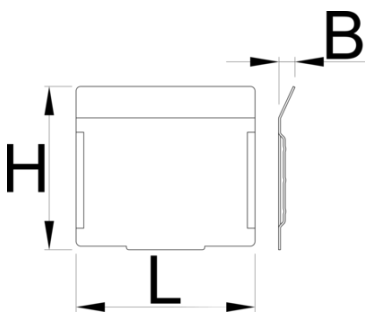

Set tussenschotten voor 991HD kleine lade, 5 stuks

991.11HDS

Profielen

628267

L

74.7

B

7

H

68

162

* Afbeeldingen van producten zijn symbolisch. Alle afmetingen zijn in mm, en het gewicht in grammen. Alle vermelde afmetingen kunnen variëren in tolerantie.

Gebruik (pictures)