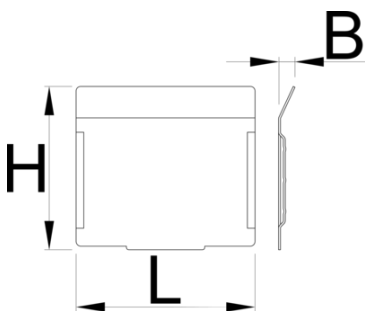

# Set tussenschotten voor 991HD kleine lade, 5 stuks

991.11HDS

## Profielen

628267

L

74.7

B

7

H

68

162

\* Afbeeldingen van producten zijn symbolisch. Alle afmetingen zijn in mm, en het gewicht in grammen. Alle vermelde afmetingen kunnen variëren in tolerantie.