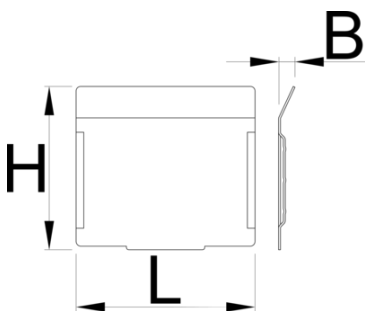

Set tussenschotten voor 991HD kleine lade, 5 stuks

991.11HDS

Profielen

628267

L

74.7

B

7

H

68

162

* Afbeeldingen van producten zijn symbolisch. Alle afmetingen zijn in mm, en het gewicht in grammen. Alle vermelde afmetingen kunnen variëren in tolerantie.

Gebruik (Afbeeldingen)