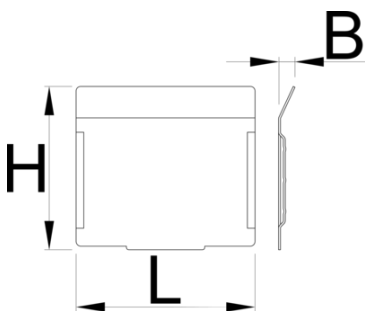

# Set ndarës per sirtarë të vegjël 991HD, 5 pjesë në një komplet

991.11HDS

## Profiles

628267

L

74.7

B

7

H

68

162

\* Imazhet e produkteve janë simbolike. Të gjitha dimensionet janë në mm, pesha në gram. Të gjitha dimensionet e listuara mund të ndryshojnë në tolerancë.