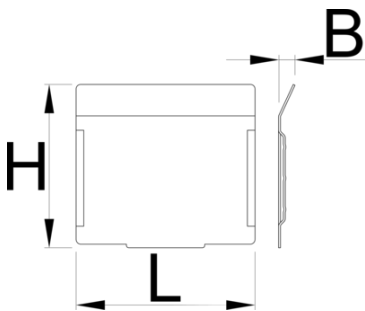

# Set ndarës per sirtarë të vegjël 991HD, 5 pjesë në një komplet

991.11HDS

## Profiles

628267

L

74.7

B

7

H

68

162

\* Imazhet e produkteve janë simbolike. Të gjitha dimensionet janë në mm, pesha në gram. Të gjitha dimensionet e listuara mund të ndryshojnë në tolerancë.