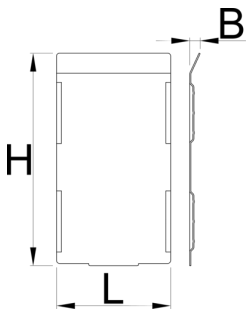

# Set of dividers for 991HD big drawer, 5 pieces

991.21HDS

Profiles

---

628271

L

74.4

B

7

H

139

332

\* Ürünlerin resimleri semboliktir. Bütün boyutlar mm ve ağırlık gram cinsindedir.

## Usage (pictures)