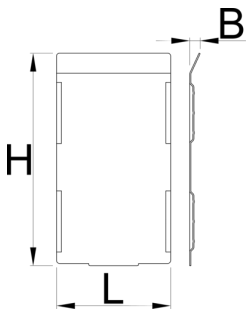

Set of dividers for 991HD big drawer, 5 pieces

991.21HDS

Profiles

628271

L

74.4

B

7

H

139

332

* Ürünlerin resimleri semboliktir. Bütün boyutlar mm ve ağırlık gram cinsindedir.

Usage (pictures)