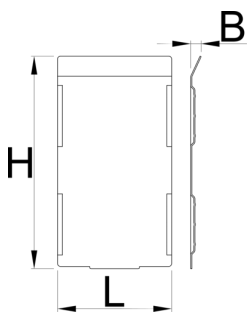

Set razdelnika za velike fioke 991HD, 5 delova u setu

991.21HDS

Profili

	L	B	H	
628271	74.4	7	139	332

* Fotografije proizvoda su simbolične. Sve dimenzije su u mm, a težina u gramima. Sve navedene dimenzije mogu odstupati u granicama tolerancija.