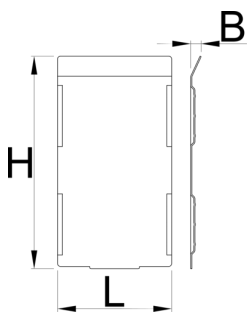

Sada oddeľovačov pre 991HD veľkú zásuvku, 5 ks

991.21HDS

Profiles

	L	B	H	
628271	74.4	7	139	332

* Obrázky sú symbolické. Všetky rozmery sú v mm, hmotnosť je v g. Všetky udané rozmery sa môžu líšiť v rámci tolerancie.

Usage (pictures)