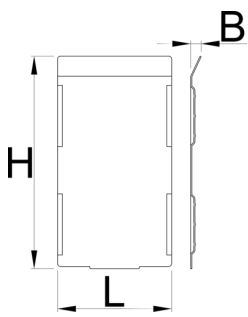

# Sada oddeľovačov pre 991HD veľkú zásuvku, 5 ks

991.21HDS

Profiles

---

	L	B	H	
628271	74.4	7	139	332

\* Obrázky sú symbolické. Všetky rozmery sú v mm, hmotnosť je v g. Všetky udané rozmery sa môžu líšiť v rámci tolerancie.

### Usage (pictures)