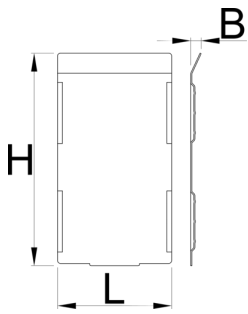

# Набор разделителей для большого ящика 991HD, 5 штук

991.21HDS

Профили

---

	L	B	H	
628271	74.4	7	139	332

\* Изображения продуктов носят демонстрационный характер. Все размеры указаны в миллиметрах, вес в граммах.

### Использование (картинки)