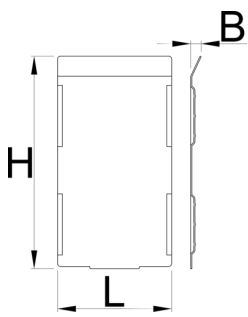

# Набор разделителей для большого ящика 991HD, 5 штук

991.21HDS

Профили

---

	L	B	H	
628271	74.4	7	139	332

\* Изображения продуктов носят демонстрационный характер. Все размеры указаны в миллиметрах, вес в граммах.

### Использование (картинки)