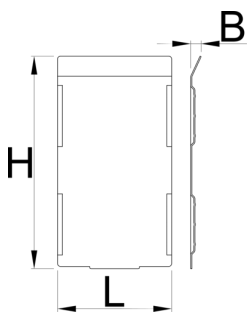

Набор разделителей для большого ящика 991HD, 5 штук

991.21HDS

Профили

628271

L

74.4

B

7

H

139

332

* Изображения продуктов носят демонстрационный характер. Все размеры указаны в миллиметрах, вес в граммах.

Использование (картинки)