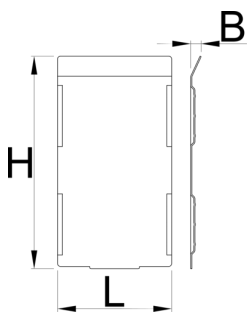

Set of dividers for 991HD big drawer, 5 pieces

991.21HDS

Profile

628271

L

74.4

B

7

H

139

332

* Imaginea produsului este simbolica. Toate dimensiunile sunt exprimate în mm, greutatea în grame.

0 (pictures)