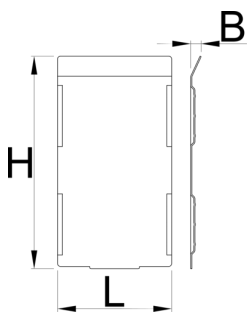

# Set of dividers for 991HD big drawer, 5 pieces

991.21HDS

Profile

---

628271

L

74.4

B

7

H

139

332

\* Imaginea produsului este simbolica. Toate dimensiunile sunt exprimate în mm, greutatea în grame.

0 (pictures)