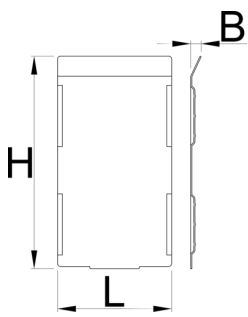

Zestaw przegródek do 991HD, duża szuflada, 5 szt

991.21HDS

Profile

	L	B	H	
628271	74.4	7	139	332

* Przedstawiony wygląd produktu jest orientacyjny. Wszystkie wymiary są w mm, podana waga w gramach

Użycie (Obrazy)