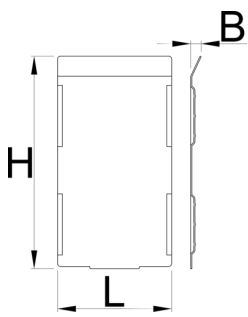

# Zestaw przegródek do 991HD, duża szuflada, 5 szt

991.21HDS

Profile

---

	L	B	H	
628271	74.4	7	139	332

\* Przedstawiony wygląd produktu jest orientacyjny. Wszystkie wymiary są w mm, podana waga w gramach

### Użycie (Obrazy)