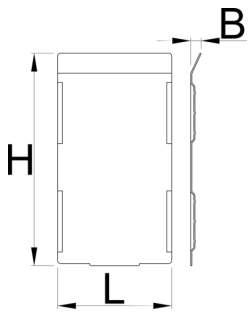

# Verdeelschotjes - 5 stuks voor hoge lade 991HD

991.21HDS

Profielen

---

628271

L

74.4

B

7

H

139

332

\* Afbeeldingen van producten zijn symbolisch. Alle afmetingen zijn in mm en gewicht in gram. Alle vermelde afmetingen kunnen variëren in tolerantie.