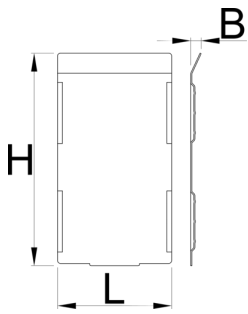

Serie di divisori per cassetto grande 991HD, 5 pezzi

991.21HDS

Profili

628271

L

74.4

B

7

H

139

332

* Le immagini dei prodotti sono puramente simboliche. Tutte le dimensioni sono in mm, peso in grammi.

Utilizzo (pictures)