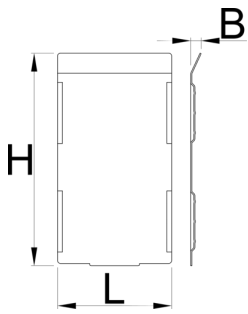

# Serie di divisori per cassetto grande 991HD, 5 pezzi

991.21HDS

Profili

---

628271

L

74.4

B

7

H

139

332

\* Le immagini dei prodotti sono puramente simboliche. Tutte le dimensioni sono in mm, peso in grammi.