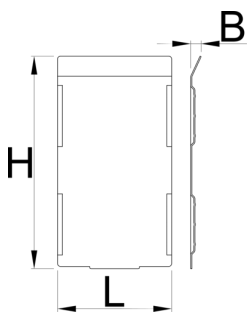

# Σετ διαχωριστικών για μεγάλο συρτάρι του 991HD, 5 τεμ

991.21HDS

Προφίλ

---

	L	B	H	
628271	74.4	7	139	332

\* Οι εικόνες των προϊόντων είναι συμβολικές. Όλες οι διαστάσεις είναι σε mm, το βάρος είναι σε γραμμάρια. Όλες οι αναφερόμενες διαστάσεις μπορεί να διαφέρουν σε ανοχές.

### Χρήση (εικόνες)