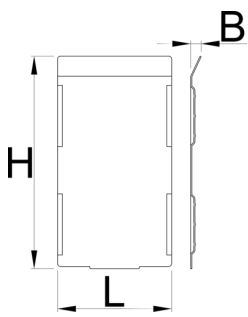

Σετ διαχωριστικών για μεγάλο συρτάρι του 991HD, 5 τεμ

991.21HDS

Προφίλ

628271

L

74.4

B

7

H

139

332

* Οι εικόνες των προϊόντων είναι συμβολικές. Όλες οι διαστάσεις είναι σε mm, το βάρος είναι σε γραμμάρια. Όλες οι αναφερόμενες διαστάσεις μπορεί να διαφέρουν σε ανοχές.

Χρήση (εικόνες)