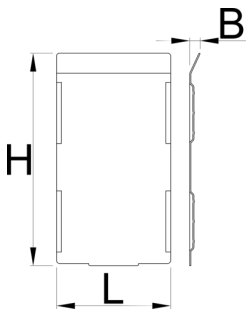

# Satz Querteiler, Höhe 198 mm Schublade 991HD, 5 Stück

991.21HDS

Profile

---

	L	B	H	
628271	74.4	7	139	332

\* Bilder von Produkten sind Symbolfotos. Abmessungen sind in mm, Gewichte in Gramm.

### Verwendung (Bilder)