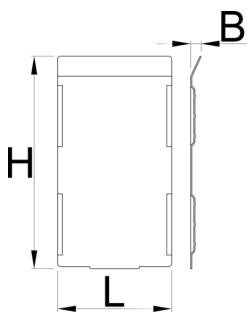

Satz Querteiler, Höhe 198 mm Schublade 991HD, 5 Stück

991.21HDS

Profile

	L	B	H	
628271	74.4	7	139	332

* Bilder von Produkten sind Symbolfotos. Abmessungen sind in mm, Gewichte in Gramm.

Verwendung (Bilder)