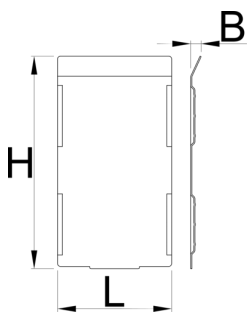

# Jeu de 5 séparations pour grand tiroir de la référence 991HD

991.21HDS

Profils

---

	L	B	H	
628271	74.4	7	139	332

\* Les images des produits ne sont pas contractuelles. Toutes les dimensions sont en mm, les poids en grammes.

### Utilisation (pictures)