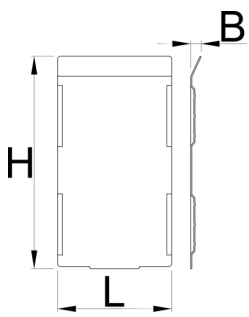

Juego de divisores para cajón grande 991HD, 5 piezas

991.21HDS

Perfiles

	L	B	H	
628271	74.4	7	139	332

* Las imágenes de los productos son simbólicas. Todas las dimensiones son en mm, peso en gramos.

Empleo (imágenes)