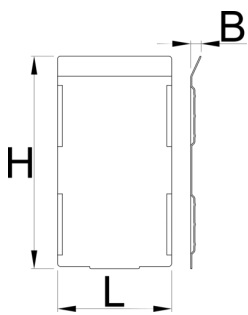

# Sada rozdělovačů pro 991 HD vysokou zásuvku, 5 kusů

991.21HDS

Profily

---

L

B

H

628271

74.4

7

139

332

\* Obrázky produktů jsou symbolické. Všechny rozměry jsou v mm a hmotnost v gramech. Všechny uvedené rozměry se mohou lišit v toleranci.