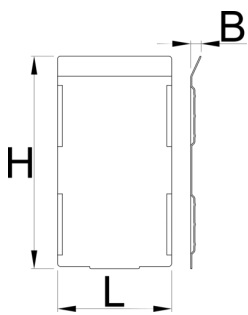

Sada rozdělovačů pro 991 HD vysokou zásuvku, 5 kusů

991.21HDS

Profily

628271

L

74.4

B

7

H

139

332

* Obrázky produktů jsou symbolické. Všechny rozměry jsou v mm a hmotnost v gramech. Všechny uvedené rozměry se mohou lišit v toleranci.

Používání (obrázky)