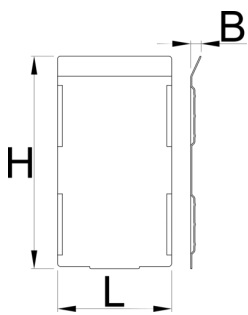

Sada rozdělovačů pro 991 HD vysokou zásuvku, 5 kusů

991.21HDS

Profily

L

B

H

628271

74.4

7

139

332

* Obrázky produktů jsou symbolické. Všechny rozměry jsou v mm a hmotnost v gramech. Všechny uvedené rozměry se mohou lišit v toleranci.

Používání (obrázky)