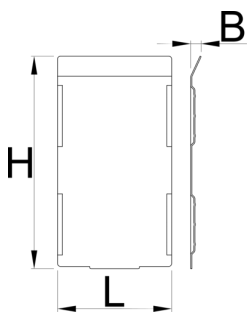

Set of dividers for 991HD big drawer, 5 pieces

991.21HDS

Profili

628271

L

74.4

B

7

H

139

332

* Slike proizvoda su simbolične. Sve dimenzije su u mm, masa je u g.

Upotreba (pictures)