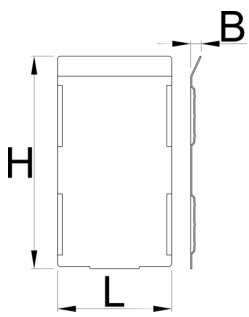

# Set of dividers for 991HD big drawer, 5 pieces

991.21HDS

Profili

---

628271

L

74.4

B

7

H

139

332

\* Slike proizvoda su simbolične. Sve dimenzije su u mm, masa je u g.