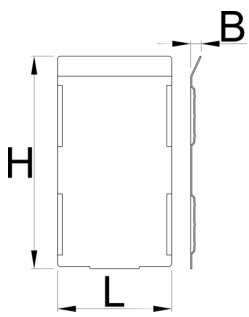

Set of dividers for 991HD big drawer, 5 pieces

991.21HDS

Profili

	L	B	H	
628271	74.4	7	139	332

* Slike proizvoda su simbolične. Sve dimenzije su u mm, masa je u g.

Upotreba (pictures)