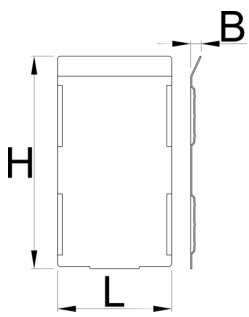

Комплект разделители за голямо чекмедже 991HD, 5 броя

991.21HDS

Профили

	L	B	H	
628271	74.4	7	139	332

* Снимките на продуктите са символични. Всички размери са в мм., теглото е в грамаве .

Употреба (снимки)