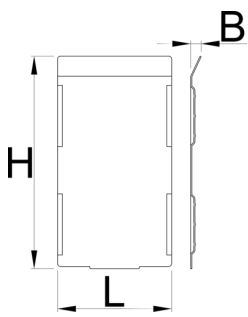

# Комплект разделители за голямо чекмедже 991HD, 5 броя

991.21HDS

Профили

---

|  | L    | B | H   |  |
|--|------|---|-----|---|
| 628271   | 74.4 | 7 | 139 | 332   |

\* Снимките на продуктите са символични. Всички размери са в мм., теглото е в грамове .

### Употреба (снимки)