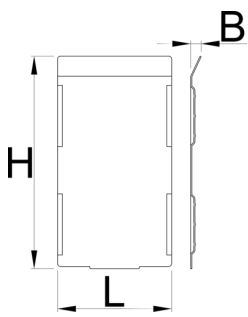

# Комплект разделители за голямо чекмедже 991HD, 5 броя

991.21HDS

Профили

---

	L	B	H	
628271	74.4	7	139	332

\* Снимките на продуктите са символични. Всички размери са в мм., теглото е в грамове .

### Употреба (снимки)