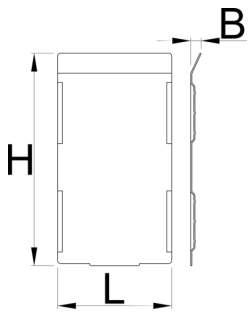

# Set tussenschotten voor 991HD grote lade, 5 stuks

991.21HDS

Profielen

---

	L	B	H	
628271	74.4	7	139	332

\* Afbeeldingen van producten zijn symbolisch. Alle afmetingen zijn in mm, en het gewicht in grammen. Alle vermelde afmetingen kunnen variëren in tolerantie.

### Gebruik (Afbeeldingen)