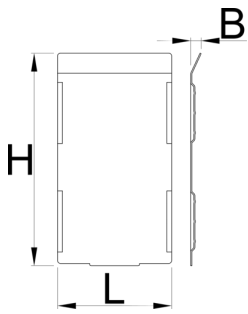

# Set tussenschotten voor 991HD grote lade, 5 stuks

991.21HDS

Profielen

---

	L	B	H	
--	---	---	---	---

628271

74.4

7

139

332

\* Afbeeldingen van producten zijn symbolisch. Alle afmetingen zijn in mm, en het gewicht in grammen. Alle vermelde afmetingen kunnen variëren in tolerantie.