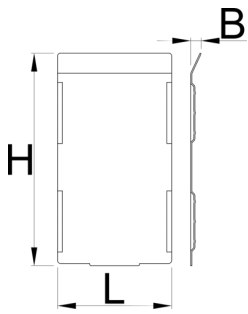

Set tussenschotten voor 991HD grote lade, 5 stuks

991.21HDS

Profielen

	L	B	H	
628271	74.4	7	139	332

* Afbeeldingen van producten zijn symbolisch. Alle afmetingen zijn in mm, en het gewicht in grammen. Alle vermelde afmetingen kunnen variëren in tolerantie.

Gebruik (Afbeeldingen)