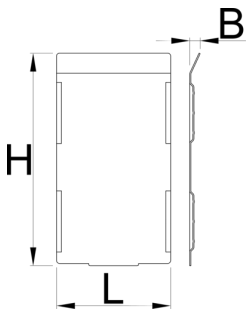

Satz Querteiler, Höhe 198 mm Schublade 991HD, 5 Stück

991.21HDS

Profile

	L	B	H	
628271	74.4	7	139	332

* Bilder von Produkten sind Symbolfotos. Abmessungen sind in mm, Gewichte in Gramm.

Verwendung (Bilder)