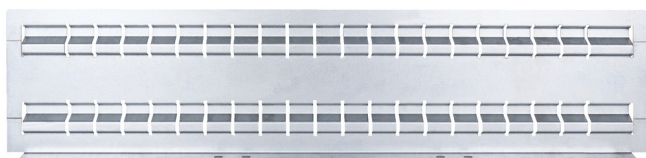

Set pregrada za velike fioke 991HD, 3 dela u setu

991.2HDS

Profili

628270

L

596

B

28

H

134

2147

* Fotografije proizvoda su simbolične. Sve dimenzije su u mm, a težina u gramima. Sve navedene dimenzije mogu odstupati u granicama tolerancija.

Upotreba (slike)