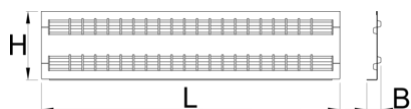

Set pregrada za velike fioke 991HD, 3 dela u setu

991.2HDS

Profili

628270

L

596

B

28

H

134

2147

* Fotografije proizvoda su simbolične. Sve dimenzije su u mm, a težina u gramima. Sve navedene dimenzije mogu odstupati u granicama tolerancija.

Upotreba (slike)