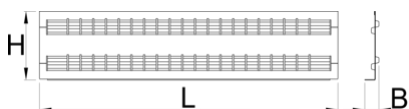

Set pregrada za velike fioke 991HD, 3 dela u setu

991.2HDS

Profili

628270

L

596

B

28

H

134

2147

* Fotografije proizvoda su simbolične. Sve dimenzije su u mm, a težina u gramima. Sve navedene dimenzije mogu odstupati u granicama tolerancija.

Upotreba (slike)