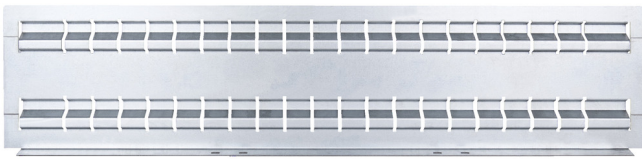

Набор разделителей для большого ящика 991HD, 3 шт

991.2HDS

Профили

628270

L

596

B

28

H

134

2147

* Изображения продуктов носят демонстрационный характер. Все размеры указаны в миллиметрах, вес в граммах.

Использование (картинки)