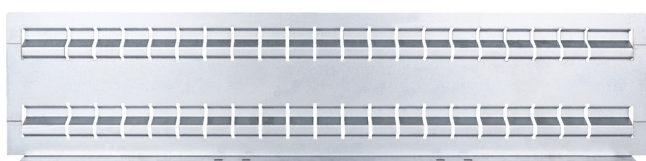

Zestaw przegródek do 991HD, duża szuflada, 3 szt

991.2HDS

Profile

628270

L

596

B

28

H

134

2147

* Przedstawiony wygląd produktu jest orientacyjny. Wszystkie wymiary są w mm, podana waga w gramach

Użycie (Obrazy)