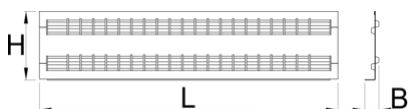

Zestaw przegródek do 991HD, duża szuflada, 3 szt

991.2HDS

Profile

628270

L

596

B

28

H

134

2147

* Przedstawiony wygląd produktu jest orientacyjny. Wszystkie wymiary są w mm, podana waga w gramach

Użycie (Obrazy)