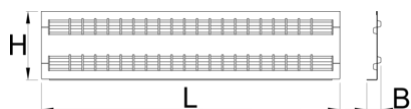

Zestaw przegródek do 991HD, duża szuflada, 3 szt

991.2HDS

Profile

628270

L

596

B

28

H

134

2147

* Przedstawiony wygląd produktu jest orientacyjny. Wszystkie wymiary są w mm, podana waga w gramach

Użycie (Obrazy)