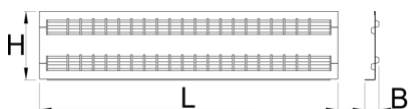

Serie di separatori per cassetto grande 991HD, 3 pezzi

991.2HDS

Profili

628270

L

596

B

28

H

134

2147

* Le immagini dei prodotti sono puramente simboliche. Tutte le dimensioni sono in mm, peso in grammi.

Utilizzo (pictures)