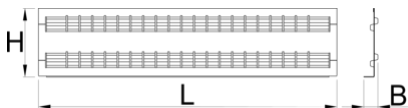

Satz Längsteiler, Höhe 198 mm Schublade 991HD, 3 Stück

991.2HDS

Profile

628270

L

596

B

28

H

134

2147

* Bilder von Produkten sind Symbolfotos. Abmessungen sind in mm, Gewichte in Gramm.

Verwendung (Bilder)