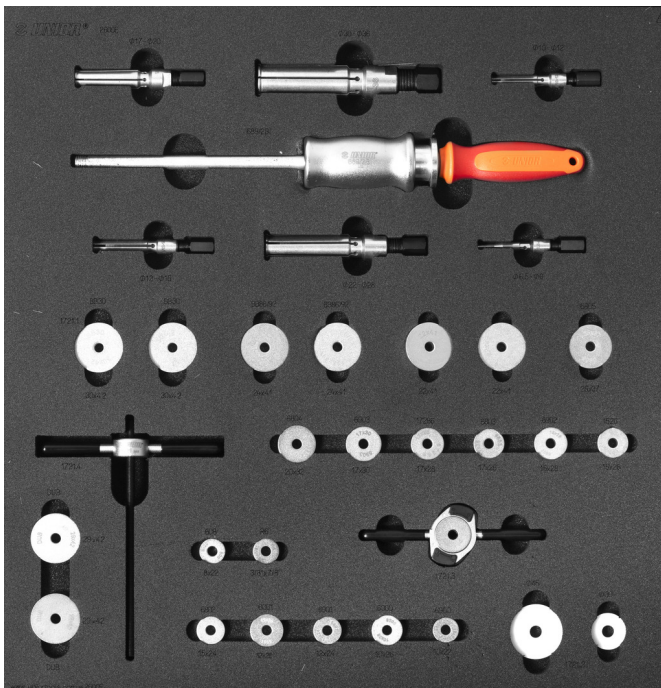

Set za servisiranje ležajeva 2600E

SET-2600E-US

Profili

Opis proizvoda

- Set sadrži vreteno sa dve navojne ručke, adaptere za standardne ležajeve 608, 1526, 6000, 6001, 6802, 6803, 6804, 6805, 6900, 6901, 6902, 6903, R6, 28x17 (Hope), BB30 i sve Press-fit standarde, kao i dva plastikom obložena adaptera za zaštitu karbona pri montaži ležajeva.
- Jedna od ručki poseduje sistem za brzo otpuštanje, čime je demontaža ležajeva znatno pojednostavljena.
- Izvlakač ležajeva poseduje klizni teg sa 6 različitih nastavaka za izbijanje ležajeva unutrašnjih dimenzija 6.5-8, 10-12, 12-15, 17-20, 22-28, 30-36 mm.
- Set dolazi lepo upakovan u penasti uložak koji odgovara i za kolica tipa Europlus, Eurovision, Eurostyle i Hercules.

Naziv proizvoda	SKU	Artikal	Dimenzije	Količina
Set za servisiranje ležajeva 2600E	628676	SET-2600E-US		34
Matica sa navojnom ručicom za pritiskanje ležajeva 1721		1721.4		1
Ručica sa brzim otpuštanjem za art. 1721		1721.3		1
Nastavak za montažu ležajeva		1721.1	30 x 42 - BB30 (2x) (2x), 24 x 41-BB86/92 (2x) (2x), 22 x 41 (2x) (2x), 10 x 26 - 6000, 10 x 22 - 6900, 12 x 28 - 6001, 12 x 24 - 6901, 15 x 28 - 6902, 15 x 24 - 6802, 15 x 26 - 1526, 17 x 28 - 17286, 17 x 30 - 6903, 20 x 32 - 6804, 25 x 37 - 6805, 9.5 x 22.2 (3/8" x 7/8") - R6 (2x), 8 x 22 - 608, DUB 29x42 (2x), DUB 29x42 (2x)	21
Zaštita kod montaže ležajeva		1721.2	,	2
Blade with handle for 689/5BI-US		689.2/5BI-US		1
Krak za art.689/5BI		689.1/5	6,5 - 8, 10 - 12, 12 - 15, 17 - 20, 22 - 28, 30 - 36	6
SOS uložak za art. 2600E		vl-2600E		1

* Fotografije proizvoda su simbolične. Sve dimenzije su u mm, a težina u gramima. Sve navedene dimenzije mogu odstupati u granicama tolerancija.

Upotreba (slike)