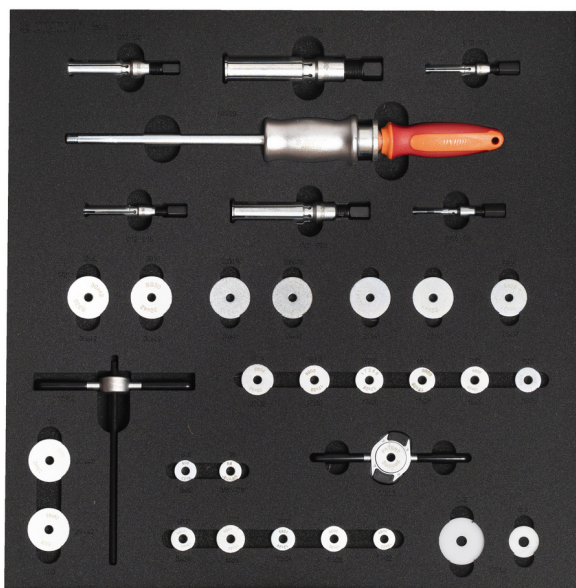

Set za servisiranje ležajeva 2600E

SET-2600E-US

Profili

Opis proizvoda

- Set sadrži vreteno sa dve navojne ručke, adaptere za standardne ležajeve 608, 1526, 6000, 6001, 6802, 6803, 6804, 6805, 6900, 6901, 6902, 6903, R6, 28x17 (Hope), BB30 i sve Press-fit standarde, kao i dva plastikom obložena adaptera za zaštitu karbona pri montaži ležajeva.
- Jedna od ručki poseduje sistem za brzo otpuštanje, čime je demontaža ležajeva znatno pojednostavljena.
- Izvlakač ležajeva poseduje klizni teg sa 6 različitih nastavaka za izbijanje ležajeva unutrašnjih dimenzija 6.5-8, 10-12, 12-15, 17-20, 22-28, 30-36 mm.
- Set dolazi lepo upakovan u penasti uložak koji odgovara i za kolica tipa Europlus, Eurovision, Eurostyle i Hercules.

Naziv proizvoda	SKU	Artikal	Dimenzije	Količina
Set za servisiranje ležajeva 2600E	628676	SET-2600E-US		34
Matica sa navojnom ručicom za pritiskanje ležajeva 1721		1721.4		1
Ručica sa brzim otpuštanjem za art. 1721		1721.3		1
Nastavak za montažu ležajeva		1721.1	30 x 42 - BB30 (2x) (2x), 24 x 41-BB86/92 (2x) (2x), 22 x 41 (2x) (2x), 10 x 26 - 6000, 10 x 22 - 6900, 12 x 28 - 6001, 12 x 24 - 6901, 15 x 28 - 6902, 15 x 24 - 6802, 15 x 26 - 1526, 17 x 28 - 17286, 17 x 30 - 6903, 20 x 32 - 6804, 25 x 37 - 6805, 9.5 x 22.2 (3/8" x 7/8") - R6 (2x), 8 x 22 - 608, DUB 29x42 (2x), DUB 29x42 (2x)	21
Zaštita kod montaže ležajeva		1721.2	,	2
Blade with handle for 689/5BI-US		689.2/5BI-US		1
Krak za art. 689/5BI		689.1/5	6,5x8, 10x12, 12x15, 17x20, 22x28, 30x36	6
SOS uložak za art. 2600E		vl-2600E		1

* Fotografije proizvoda su simbolične. Sve dimenzije su u mm, a težina u gramima. Sve navedene dimenzije mogu odstupati u granicama tolerancija.

Upotreba (slike)