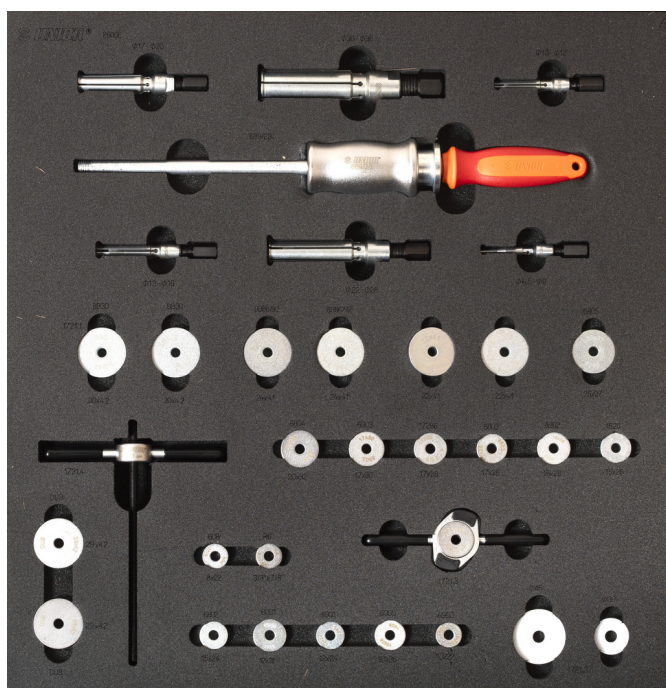

Set za servisiranje ležajeva 2600E

SET-2600E-US

Profili

Opis proizvoda

- Set sadrži vreteno sa dve navojne ručke, adaptere za standardne ležajeve 608, 1526, 6000, 6001, 6802, 6803, 6804, 6805, 6900, 6901, 6902, 6903, R6, 28x17 (Hope), BB30 i sve Press-fit standarde, kao i dva plastikom obložena adaptera za zaštitu karbona pri montaži ležajeva.
- Jedna od ručki poseduje sistem za brzo otpuštanje, čime je demontaža ležajeva znatno pojednostavljena.
- Izvlakač ležajeva poseduje klizni teg sa 6 različitih nastavaka za izbijanje ležajeva unutrašnjih dimenzija 6.5-8, 10-12, 12-15, 17-20, 22-28, 30-36 mm.
- Set dolazi lepo upakovan u penasti uložak koji odgovara i za kolica tipa Europlus, Eurovision, Eurostyle i Hercules.