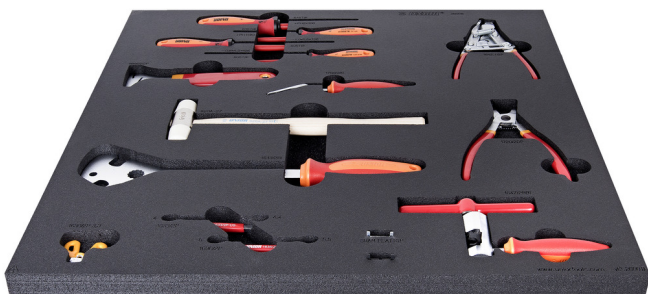

Set alata 3 za art. 2600B-US

SET3-2600B-US

Profili

Naziv proizvoda	SKU	Artikal	Dimenzije	Količina
Set alata 3 za art. 2600B-US	628618	SET3-2600B-US		11
Ključ za pedale, profesionalni		1613/2BI-US	15	1
Dvostrani ključ za niple		1633/2P-US	4x4,4	1
Dvostrani ključ za niple		1636/2P-US	5x5,5	1
Klešta za zatezanje sajle sa završavanjem		1642.1/2P-US		1
Alat za lanac, Master		1647/2BBI-US		1
Alat za ispravljanje kočionog diska		1666/2DP-US	2,2	1
Odvijač VDE TBI pljosnati		603VDETBI	0.8 x 4.0x100, 1.0 x 5.5x125	2

Naziv proizvoda	SKU	Artikal	Dimenzije	Količina
Odvijač VDE TBI krstasti PH		613VDE TBI	PH1x80, PH2x100	2
Čekić plastični		820A	27	1
SOS uložak 3 za art. 2600B		v13-2600B	560x570x40	1

* Fotografije proizvoda su simbolične. Sve dimenzije su u mm, a težina u gramima. Sve navedene dimenzije mogu odstupati u granicama tolerancija.