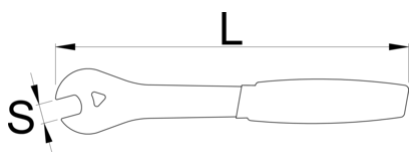

## Product features

- Laserom rezané z rovnakej nástrojovej ocele ako náš profesionálny kľúč na pedále, tepelne spracované pre pevnosť a odolnosť. Kľúč na pedály je vybavený ergonomicky tvarovanou dvojitou máčanou rukoväťou pre pohodlie a dostatočný pákový efekt na uvoľnenie všetkých pedálov, ktoré sú pevne utiahnuté. 15 mm otvor je vyrezaný laserom s presnosťou a dokonalým uhlom, aby vám pomohol uvoľniť pedále čo najjednoduchšie.
- Vyrobené z nástrojovej ocele rezanej laserom
- Tepelne opracované pre pevnosť a trvalý výkon
- Dvojito máčaná ergonomická rukoväť pre pohodlie
- Dĺžka 270 mm pre extra pákový efekt
- Malý a ľahký, ideálny pre kufrík s náradím a cestovanie