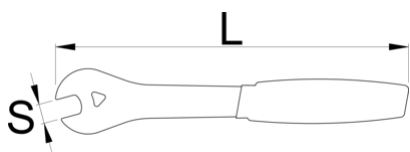

Pedal wrench

1613/2DP-US

Profiles

Product features

- Laserom rezané z rovnakej nástrojovej ocele ako náš profesionálny kľúč na pedále, tepelne spracované pre pevnosť a odolnosť. Kľúč na pedály je vybavený ergonomicky tvarovanou dvojitou máčanou rukoväťou pre pohodlie a dostatočný pákový efekt na uvoľnenie všetkých pedálov, ktoré sú pevne utiahnuté. 15 mm otvor je vyrezaný laserom s presnosťou a dokonalým uhlom, aby vám pomohol uvoľniť pedále čo najjednoduchšie.
- Vyrobené z nástrojovej ocele rezanej laserom
- Tepelne opracované pre pevnosť a trvalý výkon
- Dvojito máčaná ergonomická rukoväť pre pohodlie
- Dĺžka 270 mm pre extra pákový efekt
- Malý a ľahký, ideálny pre kufrík s náradím a cestovanie

628518

S

15

L

270

A

3

201

* Obrázky sú symbolické. Všetky rozmery sú v mm, hmotnosť je v g. Všetky udané rozmery sa môžu líšiť v rámci tolerancie.